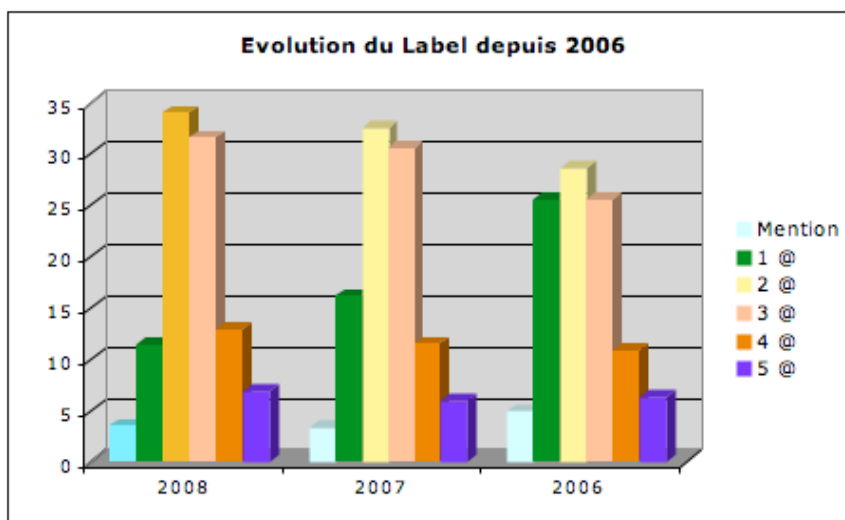

Les chiffres-clés du Label 2008

1110 collectivités engagées pour plus de 32 millions de citoyens français

- 1110 collectivités sont inscrites sur la plate-forme Villes Internet au 24 novembre 2008. Elles représentent plus de 32 millions de citoyens.

- 200 membres adhèrent à l'Association pour soutenir le développement de l'Internet Citoyen.

- 609 Villes sont labellisées depuis 1998.

203 villes ont participé au Label Ville Internet en 2008.

Parmi celles-ci, 41 participent pour la première fois, soit une proportion de 20% de nouvelles villes. En cette année marquée par les élections municipales en mars et avec elles le début d'une nouvelle mandature, les nouvelles équipes en place ont choisi de s'impliquer dans le Label Ville Internet.

Sur 203 villes qui ont reçu le Label Ville Internet cette année :

- 14 villes obtiennent 5 arobases
- 26 villes obtiennent 4 arobases
- 64 villes obtiennent 3 arobases
- 69 villes obtiennent 2 arobases
- 23 villes obtiennent 1 arobase
- 7 villes obtiennent une Mention Ville Internet