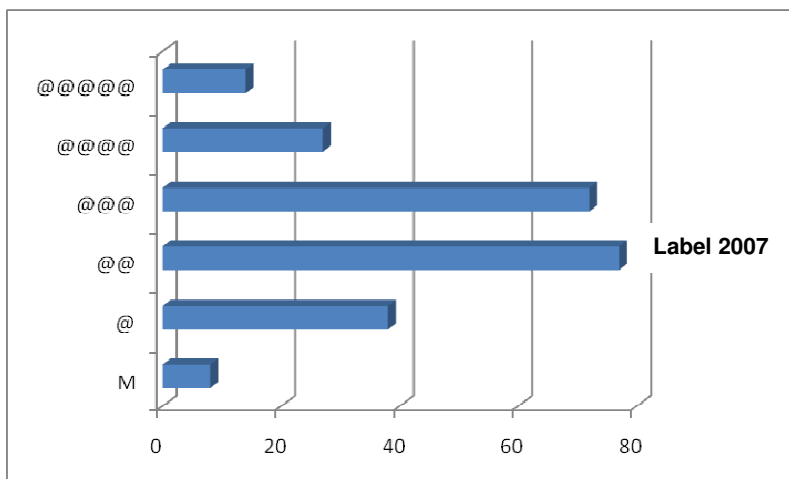

LES RESULTATS DU LABEL 2007

- 14 villes obtiennent 5 arobases
- 27 villes obtiennent 4 arobases
- 72 villes obtiennent 3 arobases
- 77 villes obtiennent 2 arobases
- 38 villes obtiennent 1 arobase
- 8 villes obtiennent une Mention Ville Internet