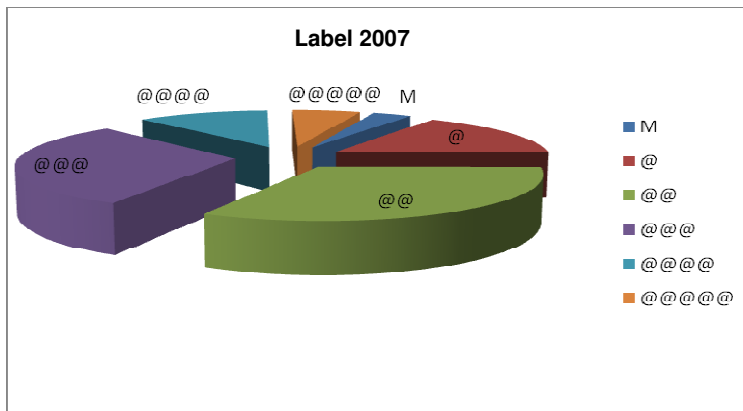

LES RESULTATS DU LABEL 2007

- 14 villes obtiennent 5 arobases
- 27 villes obtiennent 4 arobases
- 72 villes obtiennent 3 arobases
- 77 villes obtiennent 2 arobases
- 38 villes obtiennent 1 arobase
- 8 villes obtiennent une Mention Ville Internet