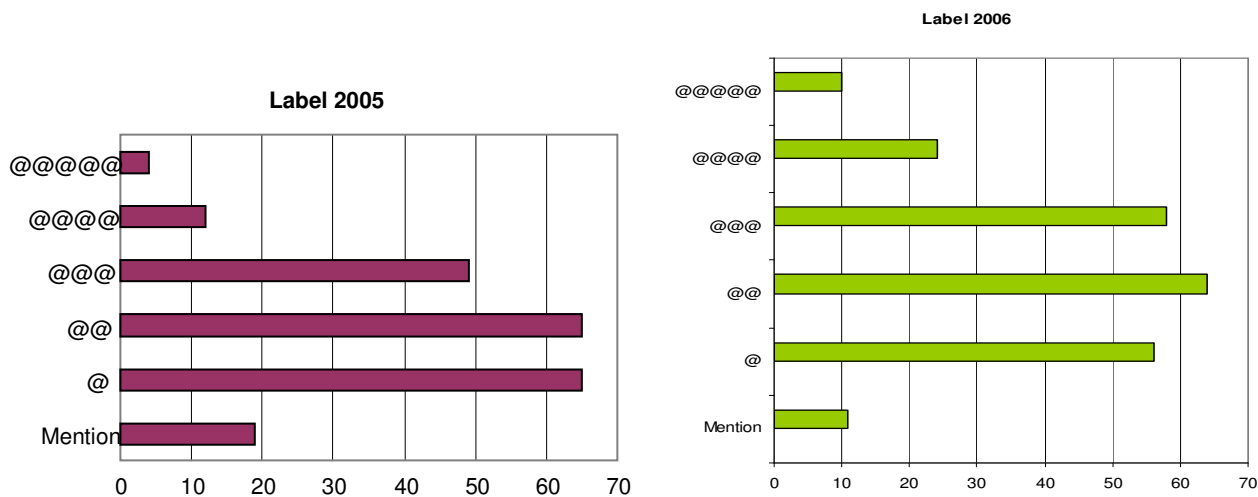

En 2005, on assistait à une forte érosion du groupe des 4 arobases et à une croissance très forte du groupe des 1 arobases. Le nombre de 5 arobases restant stable.

L'édition 2006 passait de 4 à 10 villes classées 5 arobases. Le nombre de villes qui était dans le Groupe des « Mention Villes Internet » commençait à se raréfier.