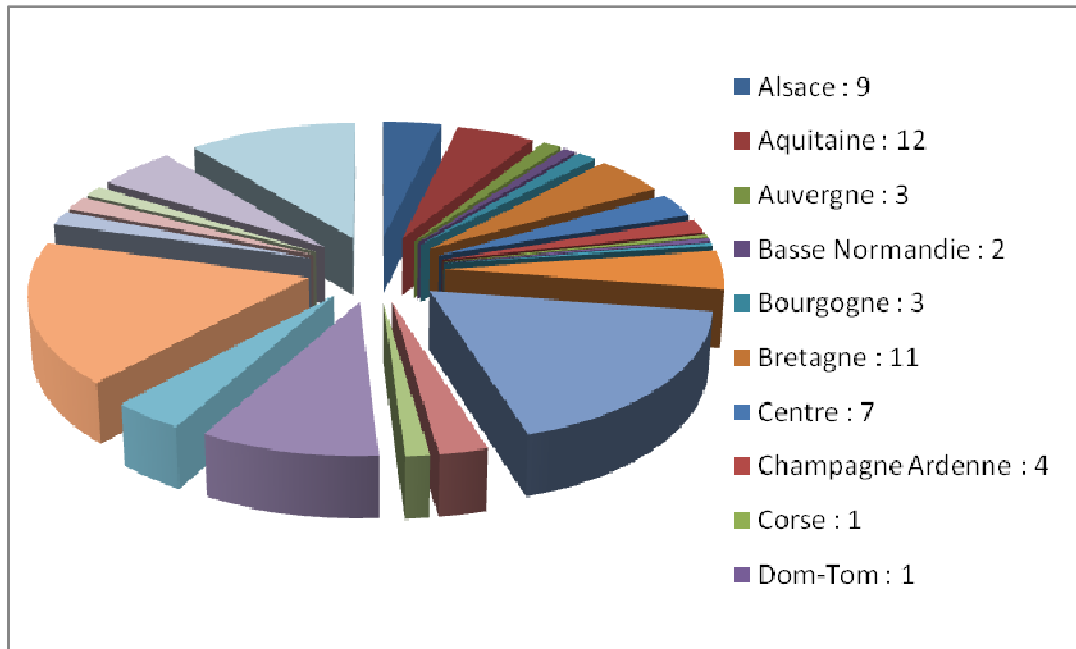

Répartition selon la région :

Alsace : 9	Haute Normandie : 11
Aquitaine : 12	Ile de France : 42
Auvergne : 3	Languedoc Roussillon : 6
Basse Normandie : 2	Limousin : 3
Bourgogne : 3	Lorraine : 22
Bretagne : 11	Midi Pyrénées : 9
Centre : 7	Nord Pas de Calais : 41
Champagne Ardenne : 4	Pays de la Loire : 4
Corse : 1	Picardie : 4
Dom-Tom : 1	Poitou Charente : 3
Franche Comté : 1	PACA : 12
	Rhône Alpes : 26